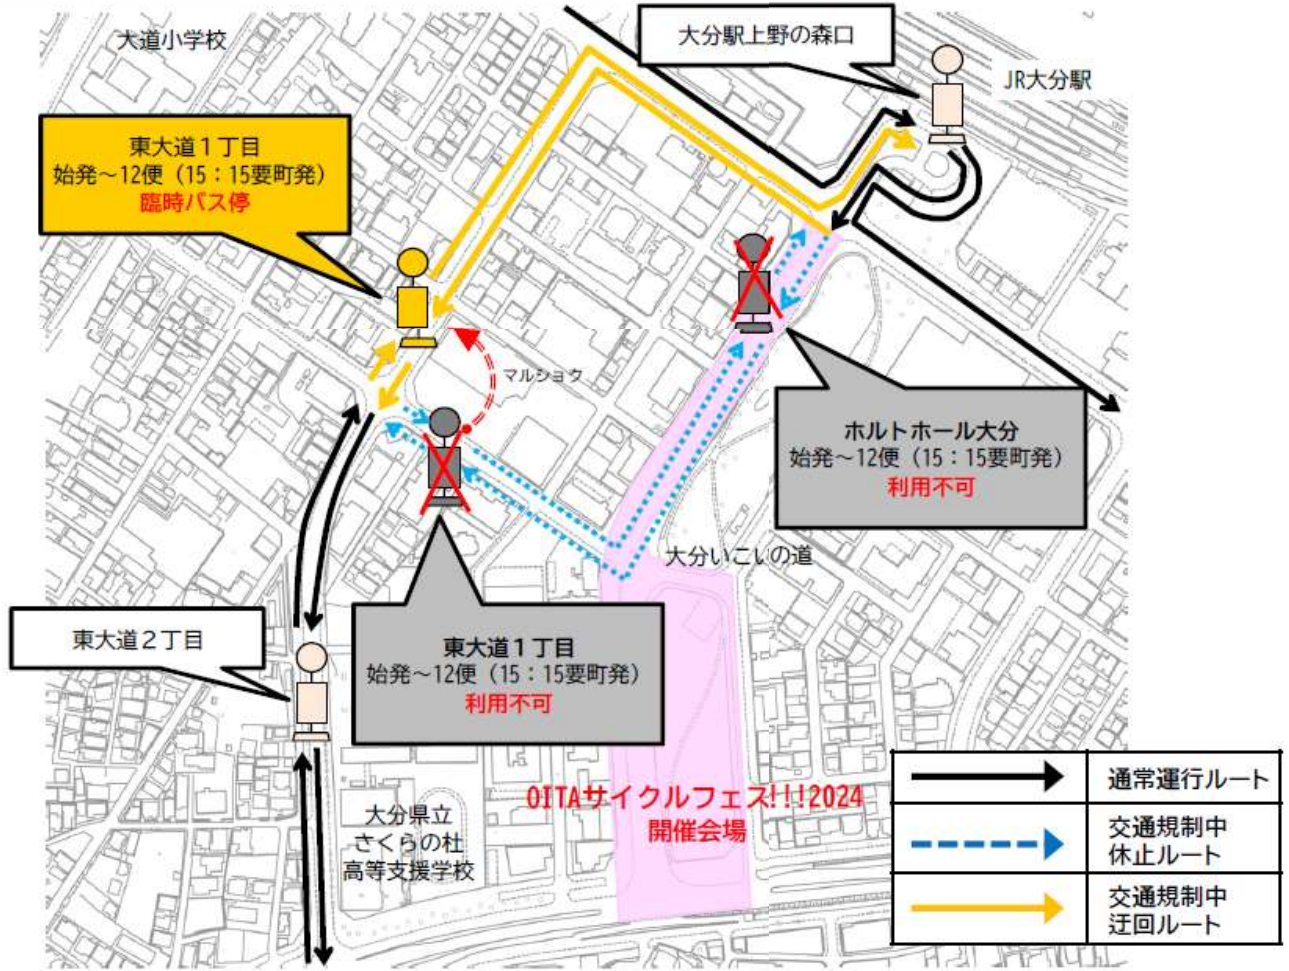

中心市街地循環バス「大分キャンバス」迂回運行のお知らせ

「OITAサイクルフェス!!!2024」の開催に伴う交通規制により、「大分キャンバス」は通常ルートを経由して運行するため、一部停留所がご利用いただけません。ご理解のほど、よろしくお願いいたします。

迂回運行便 9月28日(土) 始発便(9:45要町発) ~ 12便(15:15要町発)
 休止バス停 ホルトホール大分
 臨時バス停 東大道1丁目

大分市中心市街地循環バス「大分キャンバス」 迂回運行時刻表 (令和6年9月28日(土) OITAサイクルフェス2024!!!による交通規制)