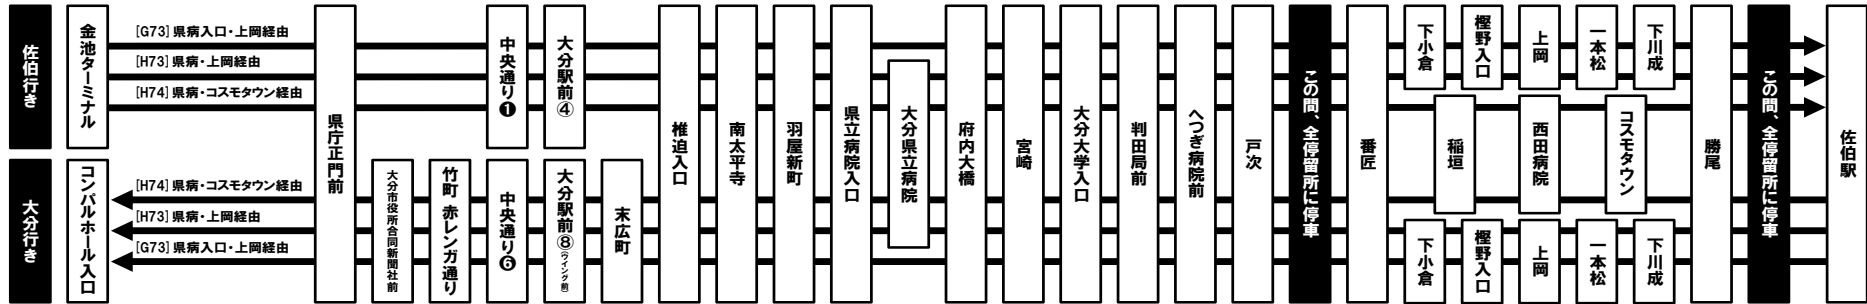

佐伯⇄大分 急行停車停留所

◆2024年12月31日(大晦日)

系統番号	金池ターミナル	県庁正門前	中央通り①	大分駅前④	南太平寺	羽屋新町	大分県立病院	府内大橋	宮崎	大分大学入口	判田局前	戸次	犬飼久原	野津	風連鍾乳洞入口	中の谷橋	畑木	番匠	上岡	西田病院	コスモタウン	大手前	佐伯
H74	8:48	8:49	8:54	8:57	9:03	9:05	9:07	9:10	9:14	9:17	9:22	9:26	9:40	9:50	10:01	10:10	10:23	10:26	→	10:31	10:33	10:38	10:45
H74	11:39	11:40	11:45	11:48	11:55	11:56	11:58	12:01	12:04	12:08	12:13	12:17	12:31	12:41	12:52	13:01	13:14	13:17	→	13:22	13:24	13:29	13:36
H73	15:39	15:40	15:45	15:48	15:55	15:56	15:58	16:01	16:05	16:10	16:14	16:18	16:33	16:43	16:54	17:03	17:16	17:19	→	→	17:26	17:33	
G73	17:39	17:40	17:45	17:48	17:55	17:57	→	18:01	18:04	18:09	18:13	18:18	18:32	18:42	18:53	19:02	19:15	19:18	→	→	19:25	19:32	

系統番号	佐伯	大手前	コスモタウン	西田病院	上岡	番匠	畑木	中の谷橋	風連鍾乳洞入口	野津	犬飼久原	戸次	判田局前	大分大学入口	宮崎	府内大橋	大分県立病院	羽屋新町	南太平寺	大分駅前	中央通り	県庁正門前	入コンパルホール
G73	6:24	6:31	→	→	6:37	6:39	6:42	6:54	7:03	7:14	7:24	7:38	7:44	7:48	7:52	7:55	→	7:58	7:59	8:06	8:08	8:12	8:13
H74	8:22	8:29	8:35	8:37	→	8:42	8:45	8:58	9:07	9:18	9:28	9:42	9:48	9:52	9:56	9:59	10:01	10:04	10:06	10:14	10:15	10:20	10:21
H74	12:32	12:39	12:45	12:47	→	12:52	12:55	13:08	13:17	13:28	13:38	13:52	13:57	14:02	14:06	14:09	14:11	14:14	14:16	14:24	14:25	14:30	14:31
G73	14:42	14:49	→	→	14:55	14:58	15:01	15:14	15:23	15:34	15:44	15:58	16:03	16:08	16:12	16:15	→	16:18	16:20	16:27	16:29	16:33	16:34