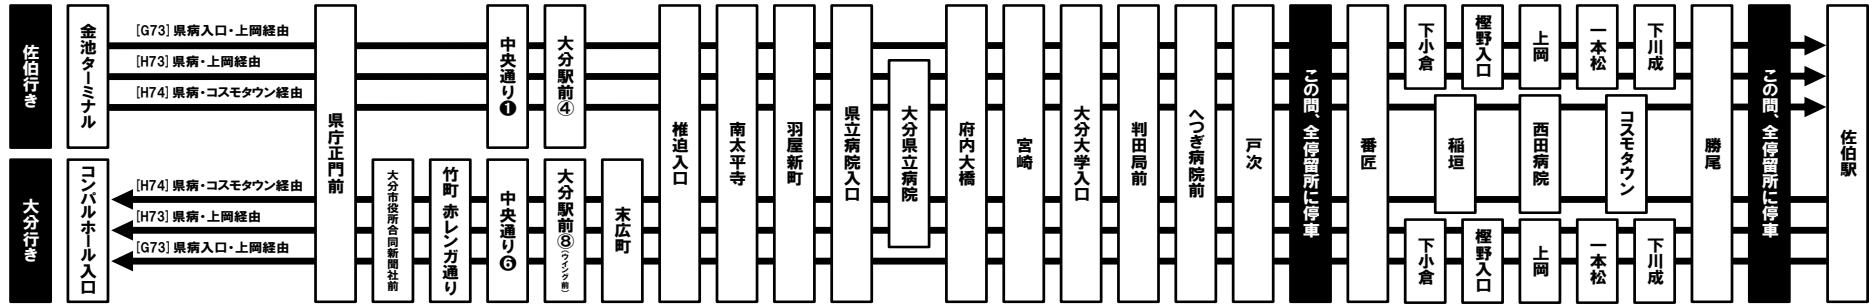

佐伯⇄大分 急行停車停留所

◆2025年1月2日～3日

系統番号	金池ターミナル	県庁正門前	中央通り①	大分駅前④	南太平寺	羽屋新町	大分県立病院	府内大橋	宮崎	大分大学入口	判田局前	戸次	犬飼久原	野津南	風連鍾乳洞入口	中の谷橋	畑木	番匠	上岡	西田病院	コスモタウン	大手前	佐伯
H74	8:48	8:49	8:54	8:57	9:03	9:05	9:07	9:10	9:14	9:17	9:22	9:26	9:40	9:50	10:01	10:10	10:23	10:26	→	10:31	10:33	10:38	10:45
H74	11:39	11:40	11:45	11:48	11:55	11:56	11:58	12:01	12:04	12:08	12:13	12:17	12:31	12:41	12:52	13:01	13:14	13:17	→	13:22	13:24	13:29	13:36
H73	15:39	15:40	15:45	15:48	15:55	15:56	15:58	16:01	16:05	16:10	16:14	16:18	16:33	16:43	16:54	17:03	17:16	17:19	→	17:21	→	17:26	17:33
G73	17:39	17:40	17:45	17:48	17:55	17:57	→	18:01	18:04	18:09	18:13	18:18	18:32	18:42	18:53	19:02	19:15	19:18	→	→	→	19:25	19:32

系統番号	佐伯	大手前	コスモタウン	西田病院	上岡	番匠	畑木	中の谷橋	風連鍾乳洞入口	野津南	犬飼久原	戸次	判田局前	大分大学入口	宮崎	府内大橋	大分県立病院	羽屋新町	南太平寺	大分駅前	中央通り	県庁正門前	コンパルホール
G73	6:24	6:31	→	→	6:37	6:39	6:42	6:54	7:03	7:14	7:24	7:38	7:44	7:48	7:52	7:55	→	7:58	7:59	8:06	8:08	8:12	8:13
H74	8:22	8:29	8:35	8:37	→	8:42	8:45	8:58	9:07	9:18	9:28	9:42	9:48	9:52	9:56	9:59	10:01	10:04	10:06	10:14	10:15	10:20	10:21
H74	12:32	12:39	12:45	12:47	→	12:52	12:55	13:08	13:17	13:28	13:38	13:52	13:57	14:02	14:06	14:09	14:11	14:14	14:16	14:24	14:25	14:30	14:31
G73	14:42	14:49	→	→	14:55	14:58	15:01	15:14	15:23	15:34	15:44	15:58	16:03	16:08	16:12	16:15	→	16:18	16:20	16:27	16:29	16:33	16:34

※大分～臼杵線、戸次線は
路線別時刻表「5-2」を
ご覧ください。